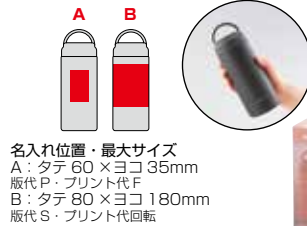

梱包割れ不可 (入数をご確認ください)

メーカー調べ

大き過ぎないサイズと量が幅広い年代に“最適”。
携帯しやすいハンドル付きマグ。

メーカー調べ

在庫チェック!

ICE
HOT

在庫チェック!

ICE
HOT