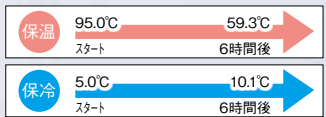

JIS規格に基づく JIS S 2053 の保温効力試験

*室温: 20°C

130ml

JIS規格に基づく JIS S 2053 の保温効力試験

*室温: 20°C

340ml

JIS規格に基づく JIS S 2053 の保温効力試験

*室温: 20°C

430ml

Pocket in stainless bottle

ポケットに収まるほどのボトルが
ちょっとしたお出掛けをより軽快に。

\在庫チェック! /

名入れ位置・最大サイズ
A: タテ 60 × ヨコ 23mm
版代 P・プリント代 E
B: タテ 80 × ヨコ 115mm
版代 S・プリント代 回転

色指定可 名入れ可

セルトナ・
ポケットイン真空ステンレスボトル

単価 **¥398**

品番	223321	レッド
品番	223322	ピンク
品番	223323	グリーン
品番	223324	ブルー
品番	223325	ブラック
品番	223326	ホワイト

(000840)

サイズ φ 44 × 150mm
箱サイズ 158 × 50 × 50mm
素材 胴部: ステンレス鋼
蓋: ステンレス鋼、ポリプロピレン
パッキン: シリコーンゴム

備考 名入れ可能、容量: 130ml
梱包状態 化粧箱入
カト入数 各色 60

Stainless bottle

氷ストッパー付きで飲みやすい
真空ステンレスボトル。

\在庫チェック! /

名入れ位置・最大サイズ
A: タテ 70 × ヨコ 20mm
版代 P・プリント代 E
B: タテ 140 × ヨコ 155mm
版代 S・プリント代 回転

色指定可 名入れ可

セルトナ・
ストッパー付き真空ステンレスボトル

単価 **¥648**

品番	157341	レッド
品番	157342	ピンク
品番	157343	グリーン
品番	157344	ブルー
品番	157345	ブラック
品番	215028	ホワイト

(001170)

サイズ φ 57 × 217mm
箱サイズ 228 × 63 × 63mm
素材 内瓶・胴部: ステンレス鋼
蓋・飲み口: ポリプロピレン
パッキン: シリコーンゴム

備考 名入れ可能
容量: 340ml
梱包状態 化粧箱入
カト入数 各色 48

Stainless bottle

ワンタッチですぐ飲める手軽さは、
忙しい毎日のベストパートナー。

\在庫チェック! /

名入れ位置・最大サイズ
A: タテ 70 × ヨコ 20mm
版代 P・プリント代 E
B: タテ 135 × ヨコ 180mm
版代 S・プリント代 回転

意匠登録済

色指定可 名入れ可

セルトナ・
ワンタッチ真空ステンレスボトル

単価 **¥748**

品番	161301	レッド
品番	161302	ピンク
品番	161303	グリーン
品番	161304	ブルー
品番	161305	ブラック
品番	215029	ホワイト

(001530)

サイズ φ 66 × 232mm
箱サイズ 243 × 75 × 75mm
素材 内瓶・胴部: ステンレス鋼
蓋: ポリプロピレン
パッキン: シリコーンゴム

備考 名入れ可能、容量: 430ml
梱包状態 化粧箱入
カト入数 各色 36