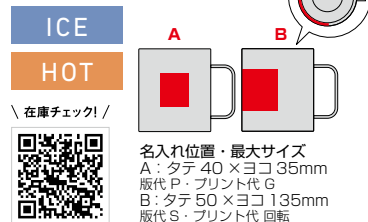

ブラウン
名入れ例

(430ml)

ブラック
名入れ例

ICE

HOT

在庫チェック!

名入れ位置・最大サイズ
A: タテ40×ヨコ35mm
版代P・プリント代G
B: タテ50×ヨコ135mm
版代S・プリント代 回転

色指定可 名入れ可
シャイニーマット真空ステンレスマグ