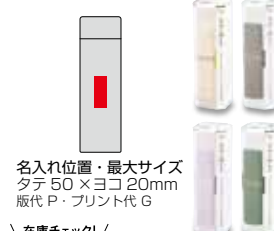

超軽量
コンパクト
タイプ

スポーツ
飲料 OK

BOTTLE ボトル

メーカー調べ

メーカー調べ

在庫チェック!

ICE
HOT

在庫チェック!