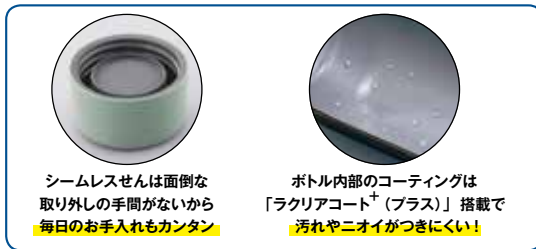

BOTTLE ボトル

メーカー調べ