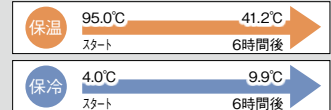

昇華転写
対応

昇華転写とは?

昇華型インクを使いインクジェットプリンターで転写紙に印刷。その転写紙を商品と貼りあわせ、高温加熱することで、転写紙から商品にインクを染み込ませます。版の制作が不要なので、小ロットでも割高にならないメリットも!

JIS規格に基づく JIS S 2053 の保温効力試験

*室温: 20°C

JIS規格に基づく JIS S 2053 の保温効力試験

*室温: 20°C

JIS規格に基づく JIS S 2053 の保温効力試験