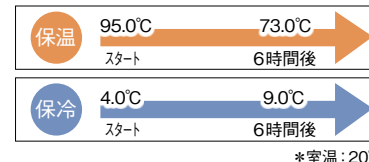

梱包割れ不可 (入数をご確認ください)

メーカー調べ

大き過ぎないサイズと量が幅広い年代に“最適”。
携帯しやすいハンドル付きマグ。

メーカー調べ

在庫チェック!

ICE
HOT

在庫チェック!

ICE
HOT