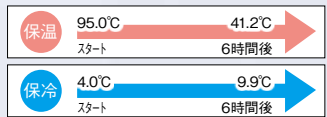

コスメ / リフレッシュアイテム

バスアイテム / タオル

お掃除 / テーブル & キッチン

防災・ライト / レンジャー

モバイル / ステーションナリー / 雑貨

衛生対策 / ギフト / 衛生的かアイテム

JIS規格に基づく JIS S 2053 の保温効力試験

*室温: 20°C