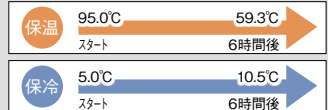

ビジネスの
新規・継続
獲得に!

イベントの
来場・成約
に!

商談や
会話の
キッカケに!

フルカラー

こちらのアイコンがある商品は
フルカラー名入れ対応商品です。

昇華転写
対応

昇華転写とは?

昇華型インクを使いインクジェットプリンターで転写紙に印刷。その転写紙を商品と貼りあわせ、高温加熱することで、転写紙から商品にインクを染み込ませます。版の制作が不要なので、小ロットでも割高にならないメリットも!

JIS規格に基づく JIS S 2053 の保温効力試験