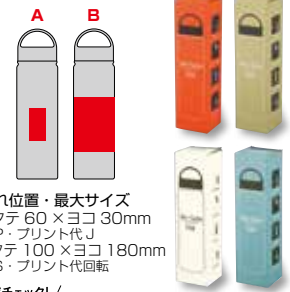

在庫チェック!

ICE
HOT

名入れ可 色指定可 eco

ビーサイド・真空二重ハンドル付きマグボトル 500ml

単価 **¥698**

- 品番 **237371** オレンジ
- 品番 **237372** カーキ
- 品番 **237373** ホワイト
- 品番 **237374** ブルー

(002200)

サイズ φ75 × 215mm
箱サイズ 225 × 78 × 78mm
素材 内瓶・胴部: ステンレス鋼
蓋: ポリアプロピレン
パッキン: シリコーンゴム

備考 名入れ可能、容量: 500ml
梱包状態 化粧箱入
カード入数 各色 12

梱包割れ不可 (入数をご確認ください)

(500ml)

高級感のある
表面塗装

(700ml)

名入れ位置・最大サイズ
A: タテ 60 × ヨコ 30mm
版代 P・プリント代 J
B: タテ 100 × ヨコ 180mm
版代 S・プリント代 回転

在庫チェック!

ICE
HOT

名入れ可 色指定可 eco

ビーサイド・真空二重ハンドル付きマグボトル 700ml

単価 **¥950**

- 品番 **237381** オレンジ
- 品番 **237382** カーキ
- 品番 **237383** ホワイト
- 品番 **237384** ブルー

(002700)

サイズ φ75 × 275mm
箱サイズ 285 × 78 × 78mm
素材 内瓶・胴部: ステンレス鋼
蓋: ポリアプロピレン
パッキン: シリコーンゴム