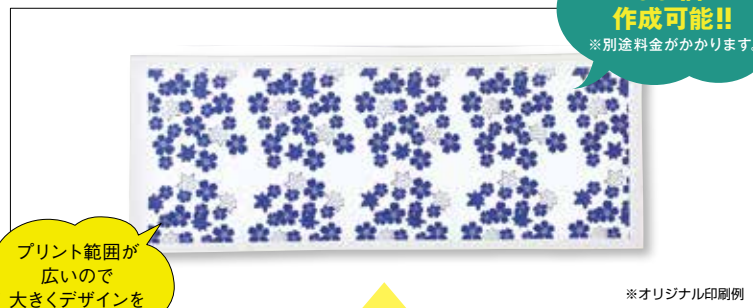

オリジナル柄 100個~ 作成可能!!

※別途料金がかかります。

※オリジナル印刷例

ORIGINAL DESIGN

プリント範囲が広いので大きくデザインを入れられる!

在庫チェック!

ポストインサイズ 必ず現品でご確認ください

名入れ可

日本製

白無地手拭い

単価 ¥128

品番 235036

(000300)

サイズ 約340×900mm

素材 綿

備考 名入れ可能

梱包状態 ポリ袋入

カートン数 100

約900mm

約340mm

印刷範囲は タテ260×ヨコ800mm

ポストインサイズ 必ず現品でご確認ください

名入れ位置・最大サイズ A: タテ10×ヨコ50mm 版代P・プリント代C B: タテ38×ヨコ87mm フルカラープリント

在庫チェック!

フルカラー

名入れ可

日本製

スライド式ビルケース

単価 ¥98

品番 163025

(000245)

サイズ 90×40×12mm

素材 ABS樹脂

備考 名入れ可能

梱包状態 ポリ袋入

カートン数 684