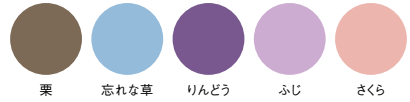

ORIGINAL
DESIGN

オリジナル柄
100個～
作成可能!!
※別途料金がかかります。

箔押しプリント例

お箸本体は、別途色も多数ございます。詳しくはお問い合わせください。

【定番色 (18色)】

【日本の伝統色 (7色)】

【アースカラー (5色)】

【ナチュラル (2色)】