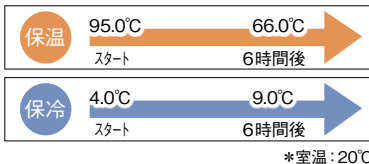

BOTTLE ボトル

メーカー調べ

メーカー調べ

在庫チェック!

ICE
HOT

在庫チェック!

ICE
HOT

名入れ可 色指定可

象印・真空ステンレスマグボトル 360ml

単価 ¥2,620

- 品番 237391 サンドベージュ
- 品番 237392 ミディアムグレー
- 品番 237393 ライラックパープル
- 品番 237394 マットグリーン

(005500)
サイズ φ65 × 175mm
箱サイズ 185 × 75 × 75mm
素材 胴部: ステンレス鋼
蓋: ポリアプロピレン、シリコンゴム
備考 名入れ可能、容量: 360ml
梱包状態 化粧箱入
カード入 各色 16

梱包割れ不可 (入数をご確認ください)

名入れ可 色指定可

象印・真空ステンレスマグボトル 480ml

単価 ¥2,930

- 品番 237401 サンドベージュ
- 品番 237402 ミディアムグレー
- 品番 237403 ライラックパープル
- 品番 237404 マットグリーン

(006050)
サイズ φ65 × 215mm
箱サイズ 225 × 75 × 75mm
素材 胴部: ステンレス鋼
蓋: ポリアプロピレン、シリコンゴム
備考 名入れ可能、容量: 480ml
梱包状態 化粧箱入
カード入 各色 16

梱包割れ不可 (入数をご確認ください)

メーカー調べ

大き過ぎないサイズと量が幅広い年代に“最適”。
携帯しやすいハンドル付きマグ。

メーカー調べ

在庫チェック!

ICE
HOT

在庫チェック!

ICE
HOT

名入れ可 色指定可

ピーコック真空ステンレスボトル 350ml (スクリューマグタイプ)

単価 ¥1,520

- 品番 237411 ダスティピンク
- 品番 237412 ホワイト
- 品番 237413 チャコールグレー

(003500)
サイズ φ68 × 191mm
箱サイズ 202 × 75 × 75mm
素材 内瓶・胴部: ステンレス鋼
蓋: ポリアプロピレン
パッキン: シリコンゴム
備考 名入れ可能、容量: 350ml
梱包状態 化粧箱入
カード入 各色 12

梱包割れ不可 (入数をご確認ください)

名入れ可 色指定可

ピーコック真空ステンレスボトル 480ml (スクリューマグタイプ)

単価 ¥1,690

- 品番 237421 スモーキーブルー
- 品番 237422 ホワイト
- 品番 237423 チャコールグレー

(004000)
サイズ φ68 × 232mm
箱サイズ 242 × 75 × 75mm
素材 内瓶・胴部: ステンレス鋼
蓋: ポリアプロピレン
パッキン: シリコンゴム
備考 名入れ可能、容量: 480ml
梱包状態 化粧箱入
カード入 各色 12

梱包割れ不可 (入数をご確認ください)

シーズン & SDGsグッズ

天然素材バッグ / オリジナルバッグ

カラフル雑貨 / オリジナルグッズ / ボトル

ファッショントップ / ボーチ

コスメ / リフレッシュケアアイテム

バスアイテム / タオル

掃除 / テーブル & キッチン / レンジャー

防災・ライト

モバイル / ステーションナリー / 雑貨

衛生対策 / ギフト / あったかアイテム