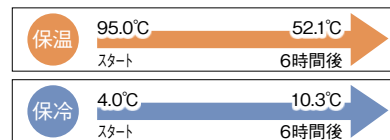

水ストッパー付きで
直接金属に触れない飲み口