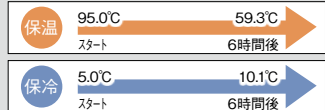

昇華転写
対応

昇華転写とは?

昇華型インクを使いインクジェットプリンターで転写紙に印刷。その転写紙を商品と貼りあわせ、高温加熱することで、転写紙から商品にインクを染み込ませます。版の制作が不要なので、小ロットでも割高にならないメリットも!

JIS規格に基づく JIS S 2053 の保温効力試験

*室温: 20°C

JIS規格に基づく JIS S 2053 の保温効力試験

*室温: 20°C

JIS規格に基づく JIS S 2053 の保温効力試験