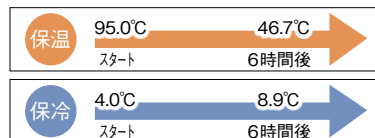

BOTTLE ボトル

容量 195ml の携帯に便利な
飲み切りサイズがちょうどいい。
シンプル&マットな質感が
モダンな印象を演出します。

JIS規格に基づく JIS S 2006 の保温効力試験

洗いやすく衛生的
真空二重構造で結露しにくく、また熱いものをいれてもちやすい

コンパクトサイズ