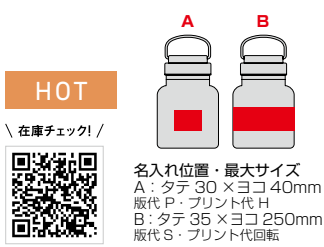

丸みを帯びた形状と色がかわいらしい、
高い保冷温力のある年中使える優秀ボトルです。

メーカー調べ

名入れ位置・最大サイズ
A: タテ 70 × ヨコ 30mm
版代 P・プリント代 G
B: タテ 90 × ヨコ 200mm
版代 S・プリント代回転

在庫チェック! /

NEW 色指定可 名入れ可

Smoo・真空二重構造ステンレスボトル 500ml
単価 **¥798**

- 品番 **241401** ピンク
 - 品番 **241402** イエロー
 - 品番 **241403** ブラウン
 - 品番 **241404** ブルー
- (002000)
サイズ φ74 × 195mm
箱サイズ 202 × 78 × 78mm
素材 胴部: ステンレス鋼
蓋: ポリプロピレン
パッキン: シリコーンゴム
備考 名入れ可能、容量: 500ml
梱包状態 化粧箱入
カート入数 各色 24
梱包割れ不可 (入数をご確認ください)

ステンレス蓋の高級感と
本体の色合いがお洒落。
保冷温どちらも OK な
年中使える優秀ポット。

取っ手付きで
持ち運びに
便利!

メーカー調べ

名入れ位置・最大サイズ
A: タテ 30 × ヨコ 40mm
版代 P・プリント代 H
B: タテ 35 × ヨコ 250mm
版代 S・プリント代回転

色指定可 名入れ可

Smoo・真空二重構造ステンレスフードポット
単価 **¥798**

- 品番 **233511** ライトグリーン
 - 品番 **233512** ライトブルー
 - 品番 **233513** ライトブラウン
- (002600)
サイズ φ90 × 136mm
箱サイズ 145 × 95 × 95mm
素材 ステンレス鋼、ポリプロピレン、シリコーンゴム
備考 名入れ可能、容量: 350ml
梱包状態 化粧箱入
カート入数 各色 24
梱包割れ不可 (入数をご確認ください)