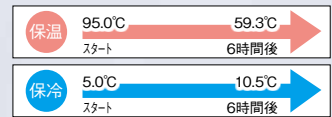

氷も入る口径

氷ストッパー付き

洗いやすく衛生的

340ml

ピンク **名入れ例**

JIS規格に基づく JIS S 2053 の保温効力試験

*室温: 20°C

氷も入る口径