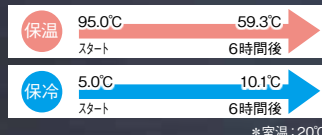

ゴールド シルバー

340ml

氷ストッパー付き

氷も入る口径

名入れ位置・最大サイズ
A: タテ 70 × ヨコ 20mm
版代 P・プリント代 E
B: タテ 140 × ヨコ 155mm
版代 S・プリント代 回転

在庫チェック!

色指定可 名入れ可 **eco**
メタリック・ストッパー付き真空ステンレスボトル

単価 **¥648**

品番 **173341** ゴールド
品番 **173342** シルバー

(001170)

サイズ φ 57 × 217mm
箱サイズ 228 × 63 × 63mm
素材 内瓶・胴部: ステンレス鋼
蓋・飲み口: ポリプロピレン
パッキン: シリコーンゴム

備考 名入れ可能、容量: 340ml
梱包状態 化粧箱入
カート入数 各色 48

シーズン & SDGSグッズ

天然素材バッグ / オリジナルバッグ

カラフル雑貨 / オシャレグッズ / ボトル

ファッショナブルバッグ / ポーチ

コスメ / リフレッシュアイテム

バスアイテム / タオル

テーブル & キッチン / お掃除

防災 / ライト / レンジャー

モバイル / ステーションナリー / 雑貨

衛生対策 / ギフト / あったかアイテム