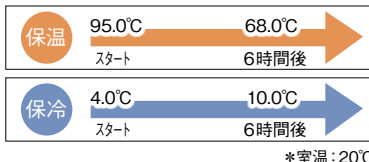

BOTTLE ボトル

メーカー調べ

メーカー調べ

在庫チェック!

ICE
HOT

在庫チェック!

ICE
HOT

名入れ可 色指定可

象印・真空ステンレスマグボトル 360ml

単価 ¥2,620

- 品番 237391 サンドベージュ
- 品番 237392 ミディアムグレー
- 品番 237393 ライラックパープル
- 品番 237394 マットグリーン

(005500)
サイズ φ65 × 175mm
箱サイズ 185 × 75 × 75mm
素材 胴部: ステンレス鋼
蓋: ポリアプロピレン、シリコンゴム
備考 名入れ可能、容量: 360ml
梱包状態 化粧箱入
カード入 各色 16

梱包割れ不可 (入数をご確認ください)

名入れ可 色指定可

象印・真空ステンレスマグボトル 480ml

単価 ¥2,930

- 品番 237401 サンドベージュ
- 品番 237402 ミディアムグレー
- 品番 237403 ライラックパープル
- 品番 237404 マットグリーン

(006050)
サイズ φ65 × 215mm
箱サイズ 225 × 75 × 75mm
素材 胴部: ステンレス鋼
蓋: ポリアプロピレン、シリコンゴム
備考 名入れ可能、容量: 480ml
梱包状態 化粧箱入
カード入 各色 16

梱包割れ不可 (入数をご確認ください)

メーカー調べ

大き過ぎないサイズと量が幅広い年代に“最適”。
携帯しやすいハンドル付きマグ。

メーカー調べ

在庫チェック!

ICE
HOT

在庫チェック!

ICE
HOT

名入れ可 色指定可

ピーコック真空ステンレスボトル 350ml (スクリューマグタイプ)

単価 ¥1,520

- 品番 237411 ダスティピンク
- 品番 237412 ホワイト
- 品番 237413 チャコールグレー

(003500)
サイズ φ68 × 191mm
箱サイズ 202 × 75 × 75mm
素材 内瓶・胴部: ステンレス鋼
蓋: ポリアプロピレン
パッキン: シリコンゴム
備考 名入れ可能、容量: 350ml
梱包状態 化粧箱入
カード入 各色 12

梱包割れ不可 (入数をご確認ください)

名入れ可 色指定可

ピーコック真空ステンレスボトル 480ml (スクリューマグタイプ)

単価 ¥1,690

- 品番 237421 スモーキーブルー
- 品番 237422 ホワイト
- 品番 237423 チャコールグレー

(004000)
サイズ φ68 × 232mm
箱サイズ 242 × 75 × 75mm
素材 内瓶・胴部: ステンレス鋼
蓋: ポリアプロピレン
パッキン: シリコンゴム
備考 名入れ可能、容量: 480ml
梱包状態 化粧箱入
カード入 各色 12

梱包割れ不可 (入数をご確認ください)

シーズン & SDGsグッズ

天然素材バッグ / オリジナルバッグ

カラフル雑貨 / オリジナルグッズ / ボトル

ファッショントップ / ボーチ

コスメ / リフレッシュケアアイテム

バスアイテム / タオル

掃除 / テーブル & キッチン / レンジャー

防災・ライト

モバイル / ステーションナリー / 雑貨

衛生対策 / ギフト / あったかアイテム