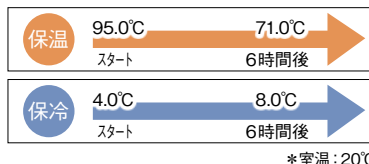

超軽量
コンパクト
タイプ

スポーツ
飲料 OK

BOTTLE ボトル

メーカー調べ

メーカー調べ

在庫チェック!

ICE
HOT

在庫チェック!