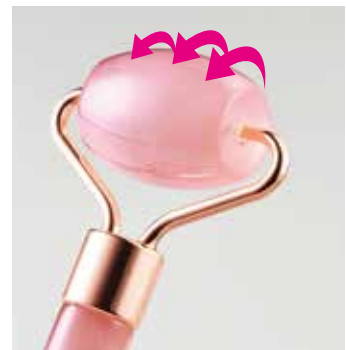

**小さいローラー**

目元・小鼻の脇など細かい  
部位に対して使用します。

**大きいローラー**

あご、頬、フェイスライン、  
デコルテなど大きな面積に  
対して使用します。

在庫チェック!

**ポストイン  
サイズ**  
必ず現品で  
ご確認ください。

名入れ位置・最大サイズ  
タテ 40 × ヨコ 4mm  
版代 P・プリント代 F

おでこ、  
生え際に

ほうれい線  
のケアに

目元  
周りに

あご&  
フェイスライン  
に

静かで滑らかな回転をします。

**NEW** 名入れ可

**ジュエルカラー・2WAY ビューティローラー**

単価 **¥298**

品番 **241039**