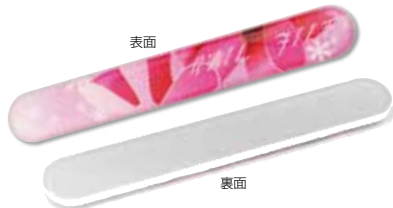

名入れ可

クリスタルネイルシャイナー (ケース付)

単価 ¥248

品番 215066

(000630)

サイズ 本体: 90 × 13 × 4mm  
ケース: 103 × 28 × 9mm  
素材 ガラス、ポリプロピレン、エポキシ樹脂  
備考 名入れ可能  
梱包状態 ポリ袋入  
カード入数 360

表面

裏面

専用  
ケース  
付き

名入れ位置・最大サイズ  
タテ 60 × ヨコ 12mm  
版代 P・プリント代 B

Good night gloves

ハンドクリームを塗った手に装着して就寝。  
手を乾燥から守ります。

手洗い・  
除菌等による  
つらい手荒れの  
ケアにオススメ

在庫チェック!

ポストイン  
サイズ  
必ず現品で  
ご確認ください

名入れ可