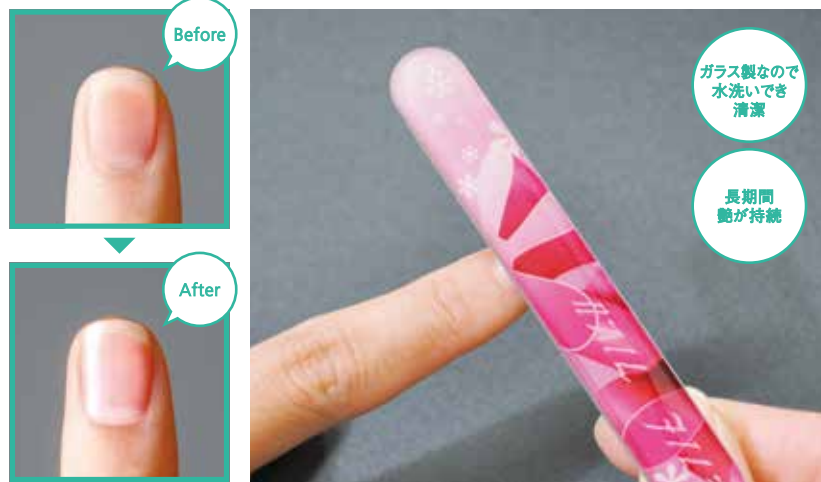

Nail care 5P set

持ち運びに便利な収納ケース付き  
ネイルケアセット。いつでも手軽に  
爪を整えることができます。

(1色名入れ例)

爪やすり

甘皮取り

爪切り

ハサミ

毛抜き