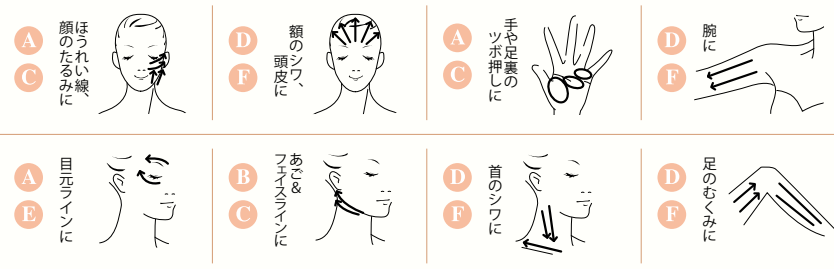

木製かさプレート

単価 **¥328**

品番 **237017**

(000700)

サイズ 58×85×7mm

箱サイズ 63×90×12mm

素材 天然木(ブナ)

備考 名入れ可能

梱包状態 化粧箱入

カートン数 200

※天然素材の為、色や木目の出方が写真と異なる場合があります。

温かみのある
ナチュラルな
風合い