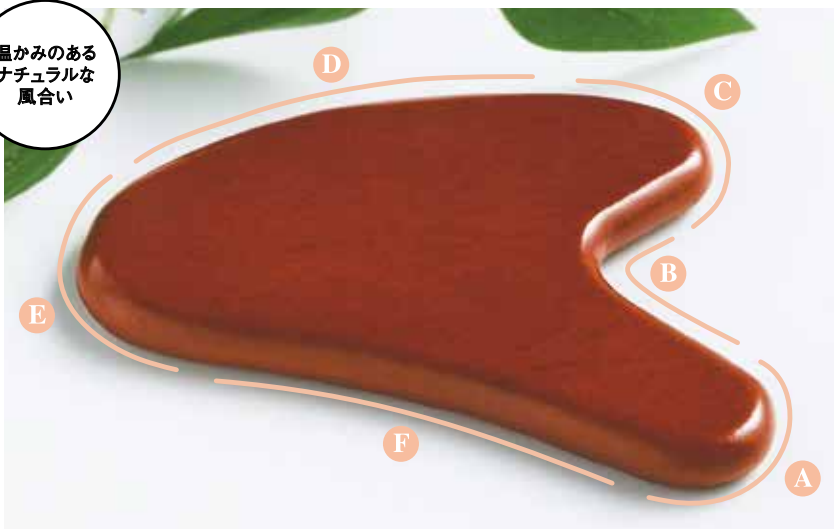

木製かさプレート

単価 **¥328**

品番 **237017**

(000700)

サイズ 58×85×7mm

箱サイズ 63×90×12mm

素材 天然木(ブナ)

備考 名入れ可能

梱包状態 化粧箱入

カートン数 200

※天然素材の為、色や木目の出方が写真と異なる場合があります。

温かみのある
ナチュラルな
風合い