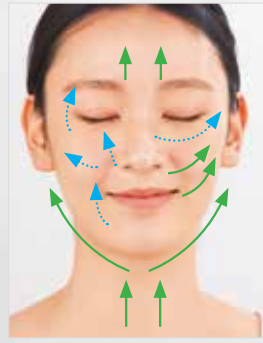

**小さいローラー**

目元・小鼻の脇など細かい  
部位に対して使用します。

**大きいローラー**

あご、頬、フェイスライン、  
デコルテなど大きな面積に  
対して使用します。

在庫チェック!

**ポストイン  
サイズ**  
必ず現品で  
ご確認ください。

名入れ位置・最大サイズ  
タテ 40 × ヨコ 4mm  
版代 P・プリント代 F

おでこ、  
生え際に