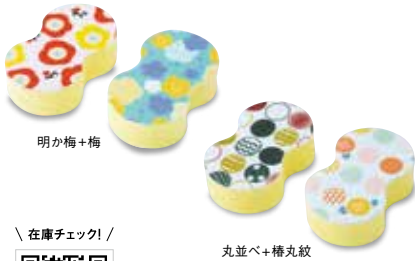

京都くろちく

毎日使う、貰って嬉しい日用品。
キッチンをお洒落に彩ります。

明か梅+梅

在庫チェック!

NEW

京都くろちく・キッチンすぽんじ 2P セット
単価 ¥88

品番 241036

(000245)

サイズ 105 × 65 × 30mm
素材 ポリウレタン、不織布 (ポリエステル)
梱包状態 ポリ袋入
カート入数 180

2種アソート*色・柄は指定できません。

*素材の性質上、時間の経過とともに変色する場合があります。
*生地取り都合により、柄の出方が写真と異なる場合があります。