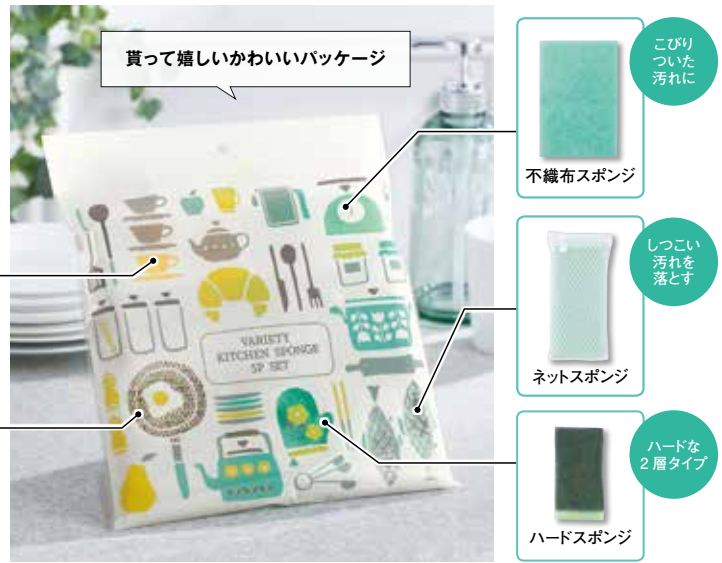

アルミメッシュスポンジ

貰って嬉しいかわいいパッケージ

こびりついた汚れに

不織布スポンジ

しつこい汚れを落とす

ネットスポンジ

ハードな2層タイプ

ハードスポンジ

やわらか2層タイプ

ソフトスポンジ

頑固な汚れをかき落とす

アルミメッシュスポンジ

キッチンの定番品。泡立ちの良いソフトタイプです。

在庫チェック!