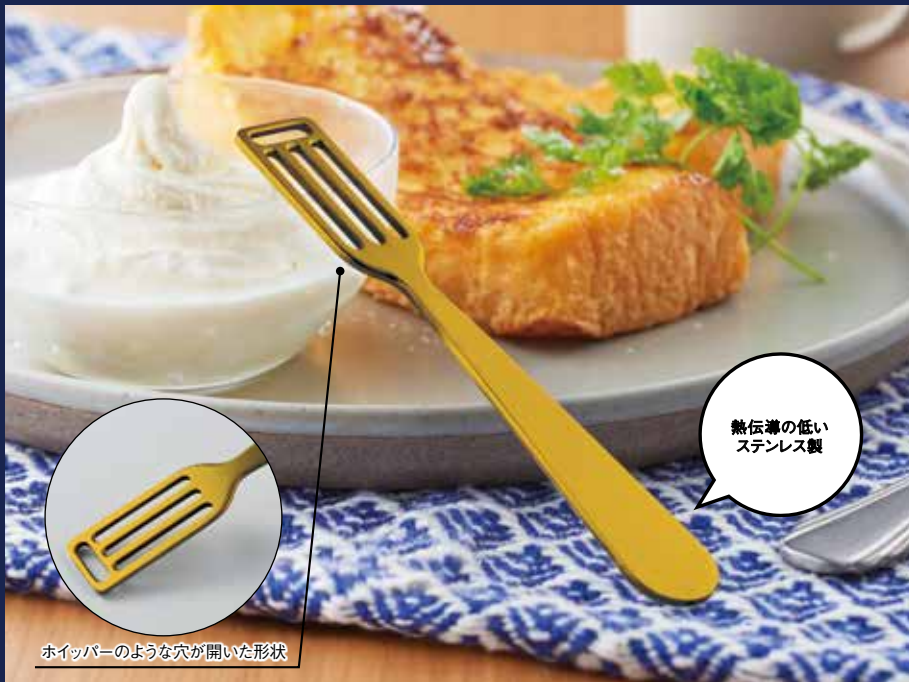

ユニークな形状が特徴のスプーンでアイスクリームを混ぜるだけで、たちまちソフトクリーム状態へと変わるアイデアスプーンです。

マドラーとして

たまごやドレッシングなどを混ぜる時などにも

ミニマッシャーとして

ゆでたまごなどをつぶす時などにも

熱伝導の低いステンレス製

ホイッパーのような穴が開いた形状

ポストインサイズ  
必ず現品でご確認ください