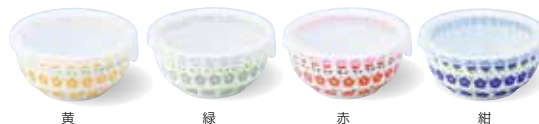

Microwave pack small bowl

電子レンジでそのまま温めができる便利な保存容器。蓋付きなのでラップが不要のも嬉しいポイントです。

黄

緑

赤

紺

NEW 色指定可 日本製

カラフルリース レンジパック小鉢

単価 **¥268**

品番 **241421** 黄

品番 **241422** 緑

品番 **241423** 赤

品番 **241424** 紺

(000430)
サイズ φ106×50mm
箱サイズ 55×120×125mm
素 材 本体：磁器、蓋：ポリプロピレン
梱包状態 箱入
カート入数 各色 80

在庫チェック！